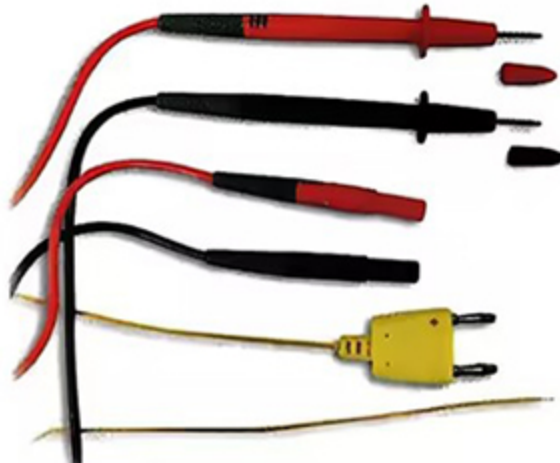

精密万用表测试附件

SMD测试夹HTL-106

香蕉头K型一体温度探头HTL-107

2mm笔尖尖细延长适配器HTL-103

直通式表笔HTL-101

4mm香蕉插头鳄鱼夹线HTL-201

2mm插座带护套鳄鱼夹HTL-102

2mm笔尖插入式SMD钩线组HTL-105

直通式表笔套装HTL-501 (二件套)

2mm笔尖插入式迷你钩线组HTL-104

直通式表笔温度套装HTL-505 (二件套)

表笔套装HTL-503 (六件套)

表笔套装HTL-502 (五件套)

四端4mm插头开尔文线HTL-504

4mm插头与热偶适配器OI807K