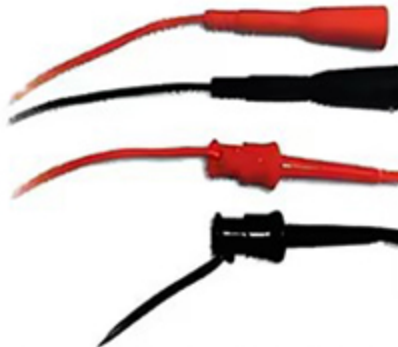

精密万用表测试附件

SMD测试夹HTL-106

香蕉头K型一体温度探头HTL-107

2mm笔尖尖细延长适配器HTL-103

直通式表笔HTL-101

4mm香蕉插头鳄鱼夹线HTL-201

2mm插座带护套鳄鱼夹HTL-102

2mm笔尖插入式SMD钩线组HTL-105

直通式表笔套装HTL-501 (二件套)

2mm笔尖插入式迷你钩线组HTL-104

直通式表笔温度套装HTL-505 (二件套)

表笔套装HTL-503 (六件套)

表笔套装HTL-502 (五件套)

四端4mm插头开尔文线HTL-504

4mm插头与热偶适配器OI807K