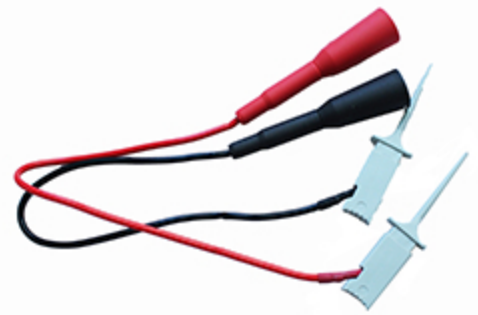

精密万用表测试附件

SMD测试夹HTL-106

香蕉头K型一体温度探头HTL-107

2mm笔尖尖细延长适配器HTL-103

直通式表笔HTL-101

4mm香蕉插头鳄鱼夹线HTL-201

2mm插座带护套鳄鱼夹HTL-102

2mm笔尖插入式SMD钩线组HTL-105

直通式表笔套装HTL-501 (二件套)

2mm笔尖插入式迷你钩线组HTL-104

直通式表笔温度套装HTL-505 (二件套)

表笔套装HTL-503 (六件套)

表笔套装HTL-502 (五件套)

四端4mm插头开尔文线HTL-504

4mm插头与热偶适配器OI807K